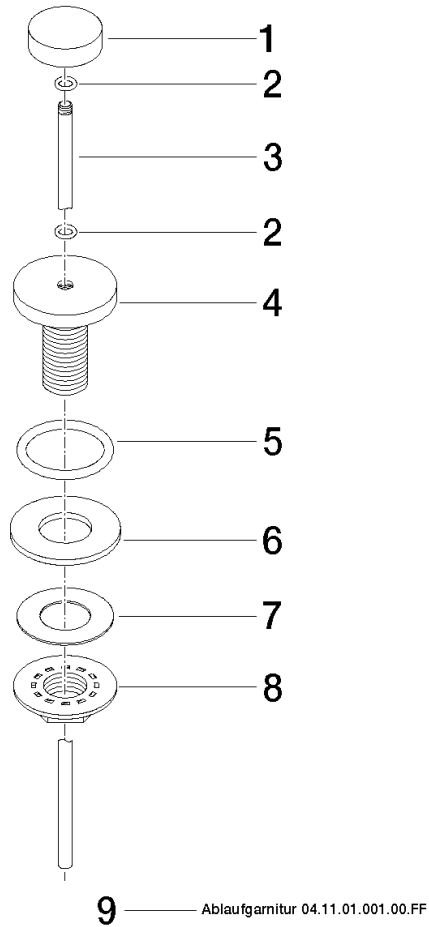

	Champagne (Or 22cts)	10 200 970-47
	Chrome	10 200 970-00
	Platine brossé	10 200 970-06
	Platine	10 200 970-08
	Laiton (Or 23cts)	10 200 970-09
	Dark Chrome	10 200 970-19
	Or clair	10 200 970-26
	Or clair brossé	10 200 970-27
	Laiton brossé (Or 23cts)	10 200 970-28
	Noir mat	10 200 970-33
	Bronze brossé	10 200 970-42
	Champagne brossé (Or 22cts)	10 200 970-46
	Chrome brossé	10 200 970-93
	Dark Platinum brossé	10 200 970-99

Garniture d'écoulement avec bouton à tirer pour montage sur gorge 1 1/4" -  
Champagne (Or 22cts)

---

IMO

10 200 970

Convient uniquement à un lavabo avec trop-plein.

Garniture d'écoulement avec bouton à tirer pour montage sur gorge 1 1/4" -  
Champagne (Or 22cts)

IMO

10 200 970

Garniture d'écoulement avec bouton à tirer pour montage sur gorge 1 1/4" -  
Champagne (Or 22cts)

IMO

10 200 970

Les pièces pour les  
autres finitions  
peuvent être  
trouvées ici : Chrome

Liste des pièces de rechange

N°	Article Numéro	Désignation	Fréquence de montage	Délai de livraison
1	09 21 33 001-47	poignée	1	30
2	09 14 10 007 90	joint	2	2
3	09 31 09 004-47	tige	1	30
4	09 18 40 022-47	douille	1	30
5	09 14 10 095 90	joint	1	2
6	09 14 05 012 90	joint	1	2
7	09 14 40 001 90	joint	1	60
8	09 23 10 010 90	écrou	1	2
9	90 11 01 001 00-47	garniture d'écoulement	1	30