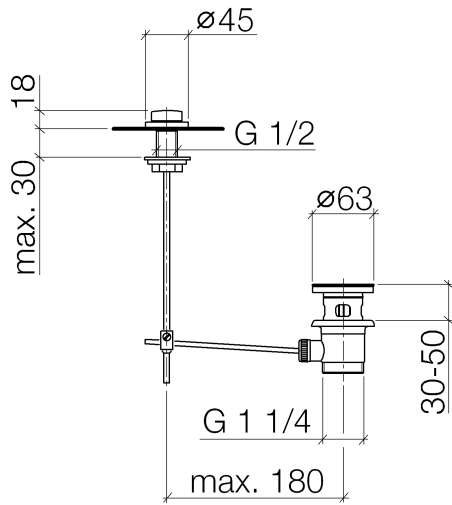

Garniture d'écoulement avec bouton à tirer pour montage sur gorge 1 1/4" -  
Champagne (Or 22cts)

IMO

10 200 970

S'adapte aux gammes suivantes : IMO,  
LULU, MADISON, MEM, TARA, CL.1, LISSÉ,  
VAIA, META, CYO

Garniture d'écoulement avec bouton à tirer pour montage sur gorge 1 1/4" -  
Champagne (Or 22cts)

---

IMO

10 200 970

Convient uniquement à un lavabo avec trop-plein.

Garniture d'écoulement avec bouton à tirer pour montage sur gorge 1 1/4" -  
Champagne (Or 22cts)

IMO

10 200 970

Garniture d'écoulement avec bouton à tirer pour montage sur gorge 1 1/4" -  
Champagne (Or 22cts)

IMO

10 200 970

Les pièces pour les  
autres finitions  
peuvent être  
trouvées ici : Chrome

Liste des pièces de rechange

N°	Article Numéro	Désignation	Fréquence de montage	Délai de livraison
1	09 21 33 001-47	poignée	1	30
2	09 14 10 007 90	joint	2	2
3	09 31 09 004-47	tige	1	30
4	09 18 40 022-47	douille	1	30
5	09 14 10 095 90	joint	1	2
6	09 14 05 012 90	joint	1	2
7	09 14 40 001 90	joint	1	60
8	09 23 10 010 90	écrou	1	2
9	90 11 01 001 00-47	garniture d'écoulement	1	30